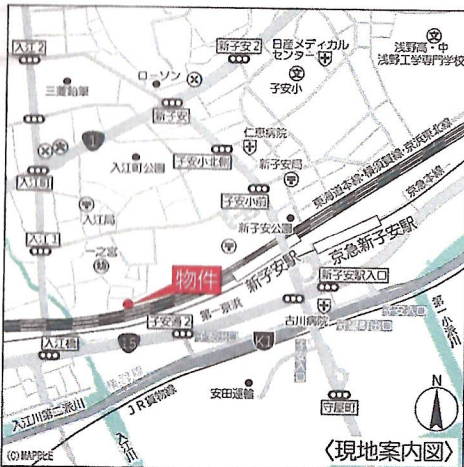

※現況優先

A107 B107 **46,000円**

駅→相鉄ローゼン→アパート
バーミヤン→アパート
生活保護者相談受けます。

フリーレント1ヵ月!

or

契約金0円キャンペーン!

契約月賃料、共益費、保険料、保証料の総額※8月末日までに入居の方

貸アパート

新子安

1K+ロフト

賃料 **46,000円**

礼金**0**ヵ月・敷金**0**ヵ月

物件種目	貸アパート	
最寄駅	新子安	
間取タイプ	1K+ロフト	
賃貸条件	賃料 46,000円 礼金 0 ヵ月・敷金 0 ヵ月	
物件所在地	横浜市神奈川区入江1-12-13	
交通	京浜東北線「新子安」駅徒歩4分 京浜急行線「京急新子安」駅徒歩4分	
建物名	キャッスル入江A・B	
建構造・規模	木造2階建1階部分	
使用部分積	15.30㎡+ロフト	
間取内訳	洋室フローリング	
築年月	1988年1月	契約期間 2年
管理費等	共益費 3,500円/月	
駐車場	無	
現況	空家	入居日 即時
本体設備	東京電力・上下水道・LPガス	
各戸設備	インターフォン・ミニ冷蔵庫・エアコン	
保険等	加入義務有 17,000円/2年間	
備考	※保証会社加入必須(家賃+共益費)=30~50%	