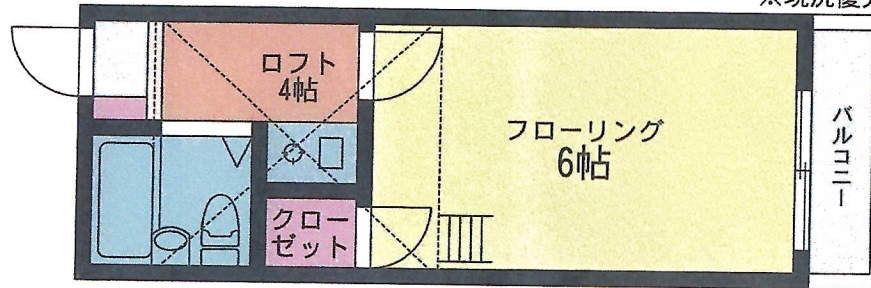

2線利用OK 《キャッスル入江》

○家電セット相談可

*ペット可(賃料2,000円UP)

*2人可 *IHコンロ

●エアコン ●収納 ●ロフト ●冷蔵庫

家電付(6点)

- ・19インチTV
- ・洗濯機
- ・ケトル
- ・掃除機
- ・炊飯器
- ・電子レンジ

買物便利

※現況優先